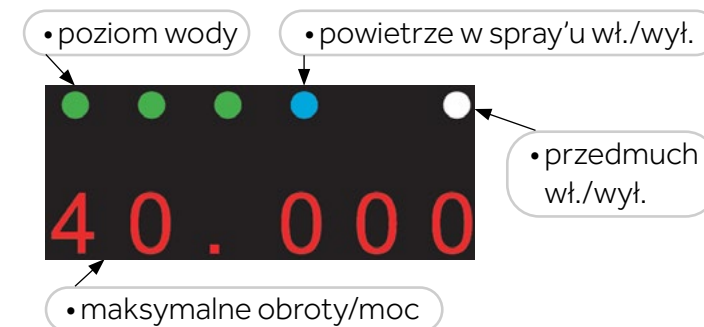

Sterowanie instrumentami (instrument podniesiony)

Sterowanie unitem (instrument odłożony)

Symbole na wyświetlaczu konsoli

Zapamiętane pozycje fotela (joystick na łapie unitu)

Jak używać narzędzi unitu (film):

Konfiguracja pozycji zapamiętanych fotela (film):